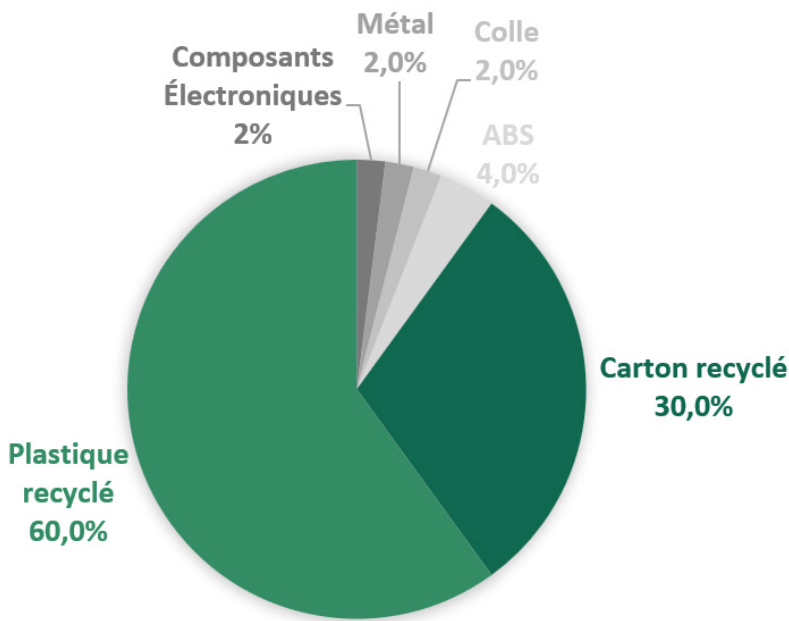

O26 - Tapis de souris pliable

Critères	Details	Score
Matériaux éco-responsables	51-100%	5
Certification environnementale	N/A	0
Transport	Maritime	2
Packaging recyclé	Coffret cadeau en carton recyclé	5
Audit social	BSCI/SEDEX/TÜV	4
Pays d'origine	Chine	0
Fin de vie	Recyclable à plus de 50%	5
Marquage éco-responsable	Gravure laser	5
		Total 26/40
Eco-transport par train	6,5x moins polluant que le bateau, 25x moins que l'avion	5
		Total 31/40