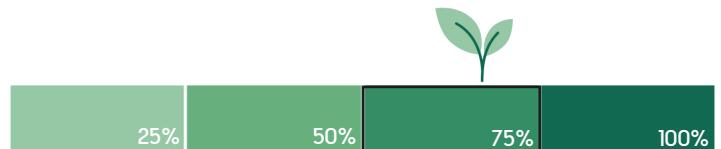

O26 - Tapis de souris pliable

Critères	Details	Score
Matériaux éco-responsables	51-100%	5
Certification environnementale	N/A	0
Transport	Maritime	2
Packaging recyclé	Coffret cadeau en carton recyclé	5
Audit social	BSCI/SEDEX/TÜV	4
Pays d'origine	Chine	0
Fin de vie	Recyclable à plus de 50%	5
Marquage éco-responsable	Gravure laser	5
		Total 26/40
Eco-transport par train	6,5x moins polluant que le bateau, 25x moins que l'avion	5
		Total 31/40